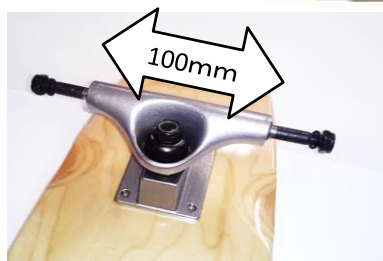

2015

プラスケクルーザーから本格的ウッドクルーザーへ

reptile classic cruiser クラシッククルーザー

カラーは3色 木目調 ブルー/ブラウン/レッド

サイズ 25inc×6.5inc

★デッキもあります

上代 ¥5,000+税

SBDK3170 classic cruiser deck

4942778104831

(165mm × 640mm)

CRUISER専用トラックあり！
トラックのカタログに記載あります！

参考上代 ¥12,000+税

(株)シルバーフォックス